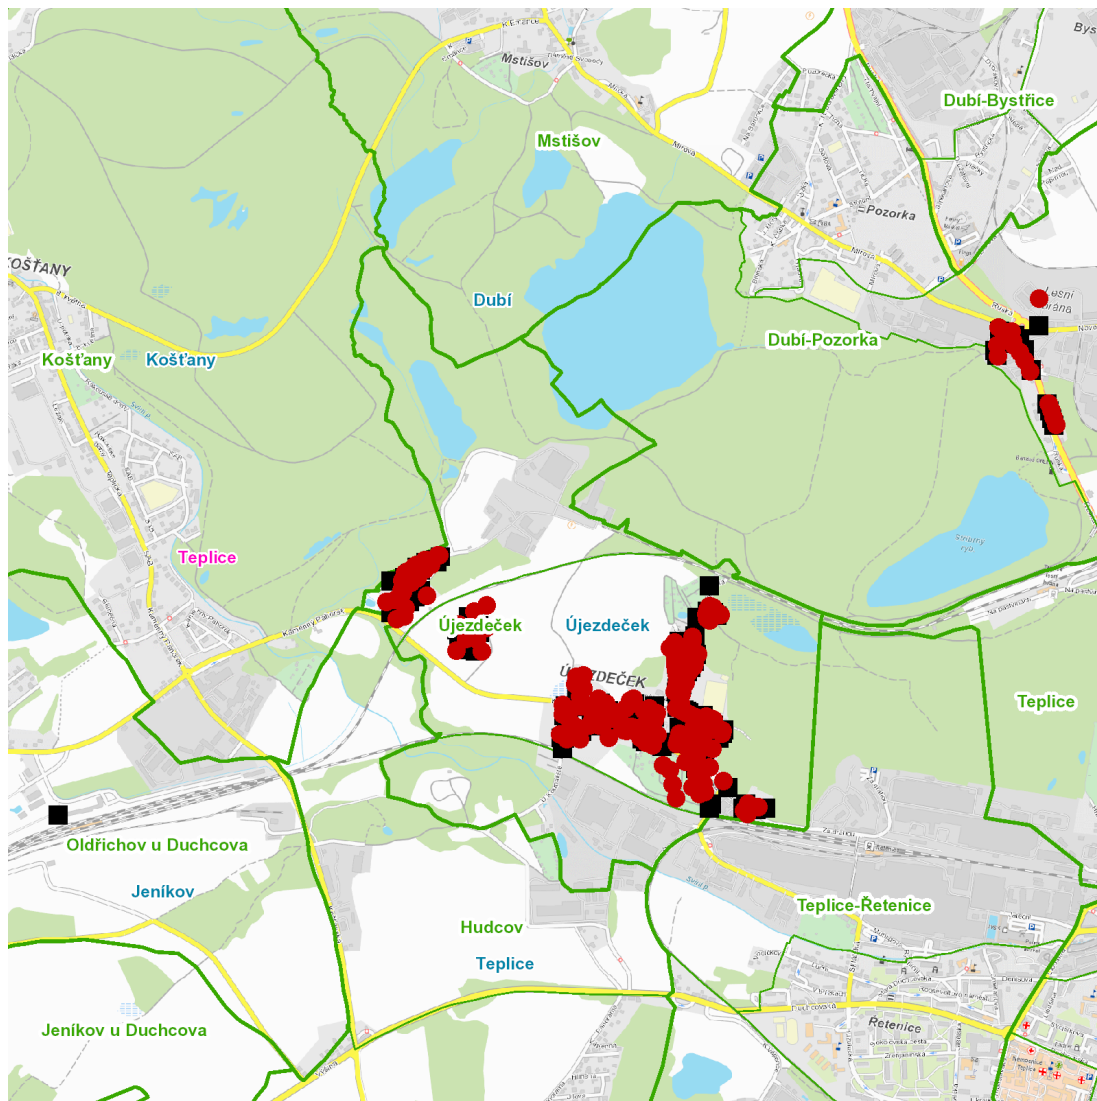

dne **12. 12. 2024** od **8:00** do **16:00** hodin

**Plánovaná odstávka zahrnuje tyto lokality:****Dubí (okres Teplice)**část obce **Pozorka****Krátká: č. o. 1****Mírová: č. o. 1, 3, 5****Novosedlická: č. p. 309****Ruská: č. o. 6, 8, 10, 11, 12, 13, 15**kat. území **Dubí-Pozorka** (kód **633461**): **parcelní č.** 465,476, 465, 468/1, 476**Újezdeček (okres Teplice)****Kamenná: č. o. 1, 2, 3, 4, 6; č. p. 258****Košťanská: č. o. 1-9, 11****Krušnohorská: č. o. 1, 3, 4, 5, 6, 8-25; č. ev. 81, 83, 84, 88, 91, 92, 94, 96, 97, 99, 100, 115, 118****náměstí Boženy Němcové: č. o. 1-12, 16, 20, 22, 26; č. p. 249; č. ev. 244****Osada Dukla: č. o. 1-9, 11, 13, 14, 15, 17, 19, 21, 23; č. p. 250, 252, 257, 260, 262****Pekařská: č. o. 2, 4, 6, 8, 10, 12, 14, 16, 18; č. ev. 166, 169, 170, 171, 174, 204, 210, 212, 213, 214, 224****Rohová: č. o. 1, 2, 3, 4, 6, 8, 10; č. p. 226****Řetenická: č. o. 2-10, 12; č. p. 231, 237, 242, 246; č. ev. 161****Za Drahou: č. o. 1-5, 7****Za školou: č. p. 239, 241, 244, 247, 256****Zahradní: č. o. 1-5, 7, 9, 11, 13, 15**kat. území **Újezdeček** (kód **774090**): **parcelní č.** 92, 100/5, 172, 222/1, 246/1, 299, 303, 333, 340, 398/1, 398/7, 398/9, 398/10, 398/14, 398/15, 398/30, 398/33, 398/38, 398/46, 461/3, 465/1, 529/4, 529/21, 529/23, 529/28, 529/31, 529/32, 529/37, 529/41, 541/1, 549, 556, 606/3, 610/1, 650**UPOZORNĚNÍ**

dne **12. 12. 2024** od **8:00** do **16:00** hodin**Orientační mapový podklad odstávkou dotčených lokalit****VYSVĚTLIVKY**

- – adresy dotčené odstávkou elektřiny
- – místa připojení k elektrické síti dotčená odstávkou

**INFORMACE ZASLÁNA**

IDDS: fg8bwb3 (Město Dubí)

IDDS: dkdaqna (Obec Újezdeček)